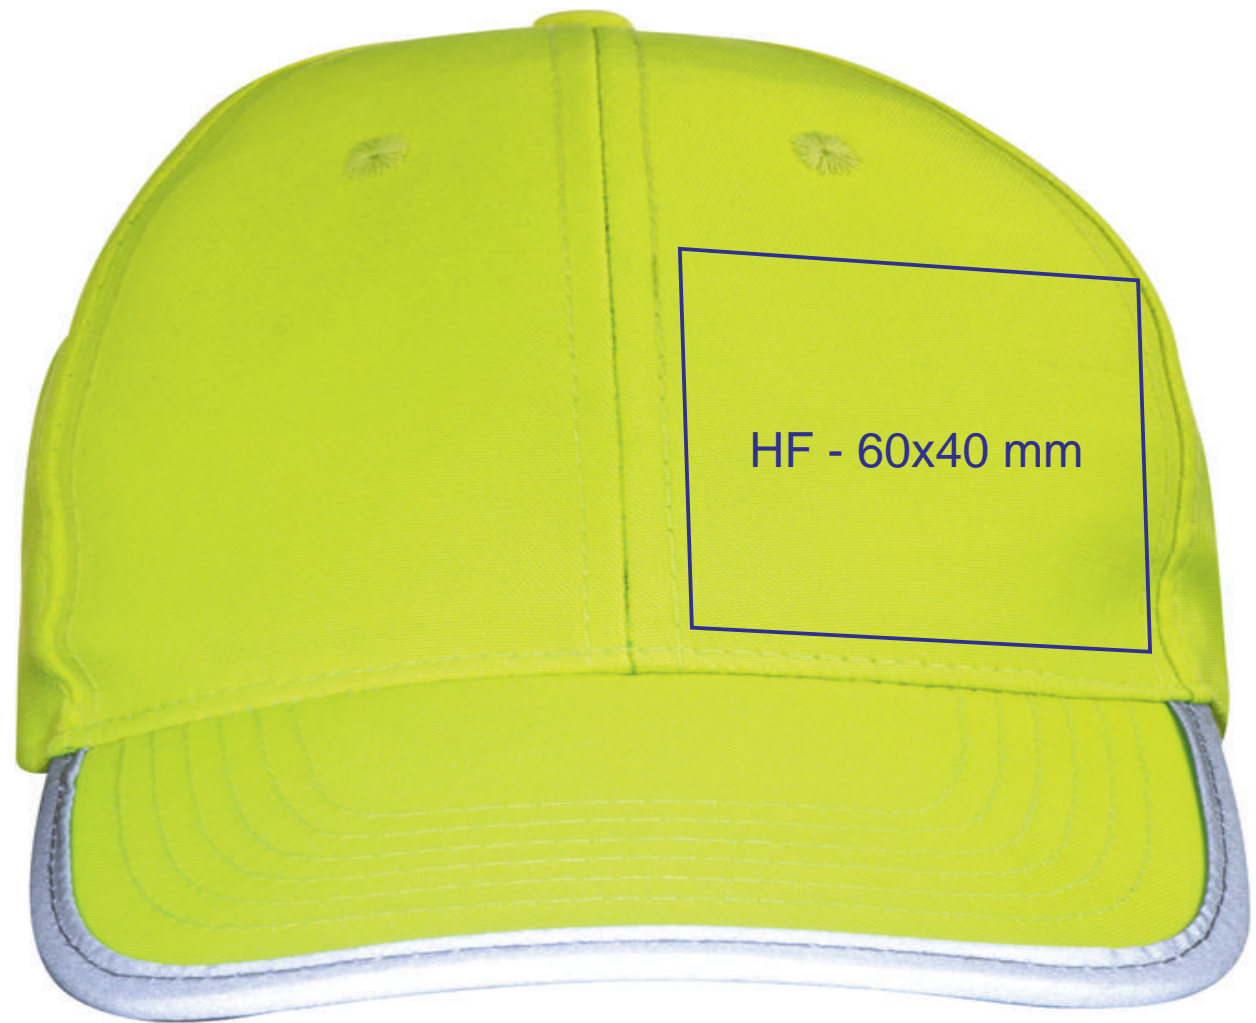

TT/DTF - 90x50 mm

HF - 60x40 mm